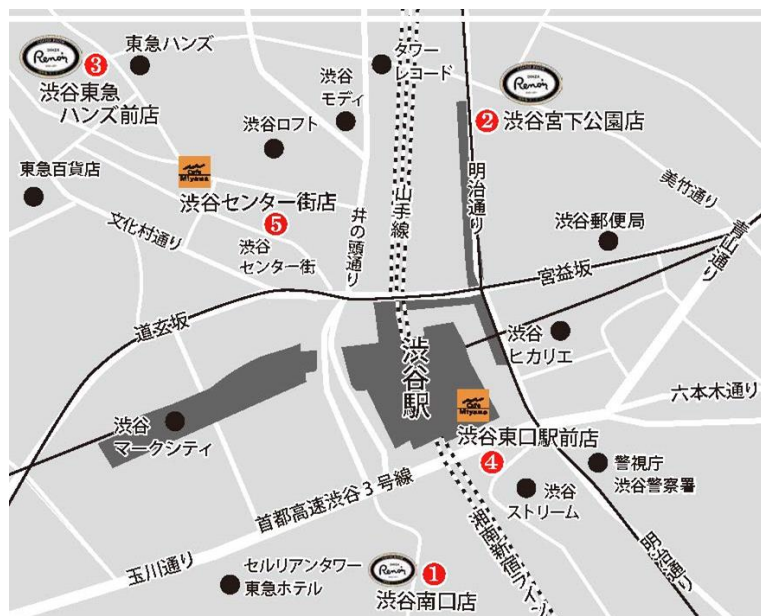

喫茶室 ルノアール青山花茂店

ビル全館休館に伴う休業のお知らせ

平素は当店舗をご愛顧いただきまして、誠にありがとうございます。

ビル全館点検に伴う休館のため、
下記の通り休業させていただきます。

休業日：2022年8月7日（日）

お客様にはご不便をお掛けし、誠に申し訳ございません。
何卒ご了承の程、お願い申し上げます。

お問い合わせ 株式会社ルノアール
第一営業部 03-5342-0881

お客様 各位

ご迷惑をお掛けいたしますが、
お近くの店舗をご利用くださいますよう、お願い申し上げます。

【近隣店舗のご案内】

- ① 喫茶室ルノアール 渋谷南口店**
TEL 03-3461-7360 東京都渋谷区桜丘町15-15 NKG東京第二ビル2F
営業時間 月～土 7:30-22:00 / 日祝日 8:00-21:00
禁煙席 55席 / 加熱式たばこ専用喫煙席 38席
紙巻たばこ専用喫煙ブース有 (飲食不可)
- ② 喫茶室ルノアール 渋谷宮下公園店**
TEL 03-3400-5413 東京都渋谷区渋谷1-16-14 渋谷地下鉄ビル2F
営業時間 全日 8:00-22:00
禁煙席 64席 / 加熱式たばこ専用喫煙席 30席
紙巻たばこ専用喫煙ブース有 (飲食不可)
- ③ 喫茶室ルノアール 渋谷東急ハンス前店**
TEL 03-3464-4863 東京都渋谷区宇田川町36-2 ノアビル2F
営業時間 月～土 8:00-22:00 / 日祝日 9:00-20:00
禁煙席 46席 (うちビジネスブース 2席) / 加熱式たばこ専用喫煙席 32席
紙巻たばこ専用喫煙ブース有 (飲食不可)
- ④ Cafe Miyama 渋谷東口駅前店**
TEL 03-3498-1324 東京都渋谷区渋谷3-19-1 オミビルB1F
営業時間 月～土 7:30-22:00 / 日祝日 9:00-20:00
禁煙席 37席 / 加熱式たばこ専用喫煙席 20席
紙巻たばこ専用喫煙ブース有 (飲食不可)
- ⑤ Cafe Miyama 渋谷センター街店**
TEL 03-3463-0452 東京都渋谷区宇田川町25-3 プリンビル2F
営業時間 全日 8:00-22:00
禁煙席 24席 / 加熱式たばこ専用喫煙席 41席