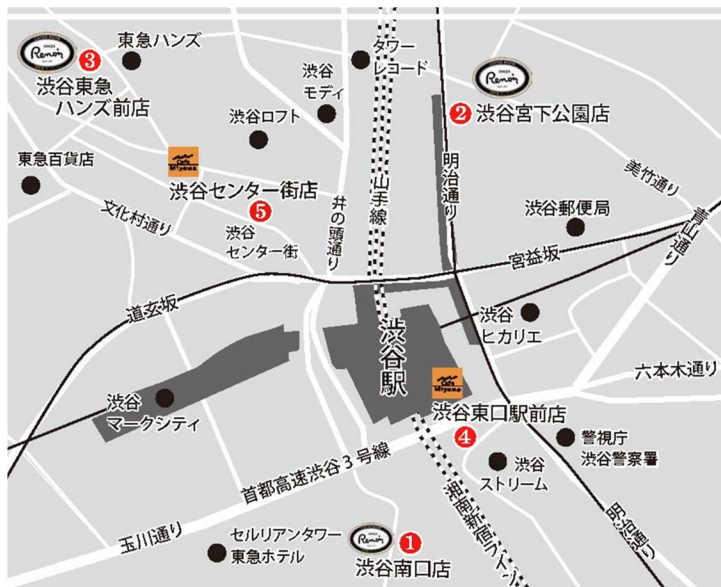

喫茶室ルノアール 青山花茂店 ビル全館休館に伴う休業のお知らせ

平素は当店舗をご愛顧いただきまして、誠にありがとうございます。

ビル全館点検に伴う休館のため
下記の通り休業させていただきます。

休業日：2023年8月13日(日)

お客様にはご不便をお掛けし、誠に申し訳ございません。
何卒ご了承の程、お願い申し上げます。

喫茶室ルノアール
青山花茂店

お問い合わせ

株式会社ルノアール
第一営業部 03-5342-0881

お客様各位

ご迷惑をお掛けいたしますが
お近くの店舗をご利用くださいますよう、お願い申し上げます。

【近隣店舗のご案内】

① 喫茶室ルノアール 渋谷南口店

TEL 03-3461-7360 東京都渋谷区桜丘町15-15 NKG東京第2ビル2F
営業時間 月～土 7:30-22:00 / 日祝日 8:00-21:00
禁煙 54席 / 加熱式たばこ専用喫煙席 38席
紙巻たばこ専用喫煙ブース有 (飲食不可)

② 喫茶室ルノアール 渋谷宮下公園店

TEL 03-3400-5413 東京都渋谷区渋谷1-16-14 渋谷地下鉄ビル2F
営業時間 全日 8:00-22:00
禁煙 64席 / 加熱式たばこ専用喫煙席 30席
紙巻たばこ専用喫煙ブース有 (飲食不可)

③ 喫茶室ルノアール 渋谷東急ハンズ前店

TEL 03-3464-4863 東京都渋谷区宇田川町36-2 ノア渋谷ビル2F
営業時間 月～土 8:00-22:00 / 日祝日 9:00-20:00
禁煙 44席 / 加熱式たばこ専用喫煙席 31席
紙巻たばこ専用喫煙ブース有 (飲食不可)
個人空間マイ・ブース 2席 (禁煙)