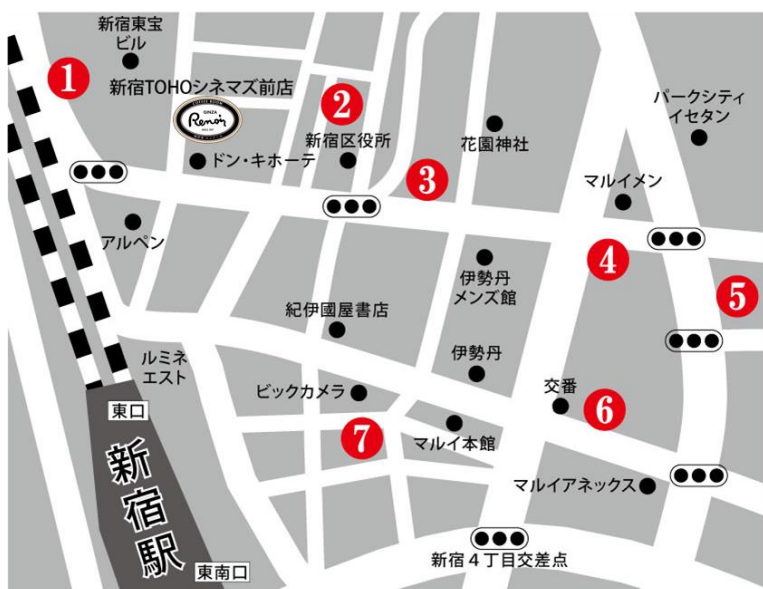

喫茶室ルノアール 新宿TOHOシネマズ前店 ビル休館に伴う休業のお知らせ

平素は当店舗をご愛顧いただきまして、誠にありがとうございます。

ビル設備配管更新工事に伴う休館のため
下記の通り休業させていただきます。

休業日：2022年9月12日(月)～9月15日(木)

お客様にはご不便をお掛けし、誠に申し訳ございません。
何卒ご了承の程、お願い申し上げます。

 喫茶室ルノアール
新宿TOHOシネマズ前店

お問い合わせ 株式会社銀座ルノアール
第一営業部 03-5342-0881

お客様 各位

ご迷惑をお掛けいたしますが
お近くの店舗をご利用くださいますよう、お願い申し上げます。

【近隣店舗のご案内】

喫茶室ルノアール

- ① 西武新宿駅前店 TEL 03-5285-1405
全日 7:00-22:00 禁煙席 30席 / 加熱式たばこ専用喫煙席 47席
紙巻たばこ専用喫煙ブース有 (飲食不可)
- ② 新宿区役所横店 TEL 03-3209-6175
全日 8:00-22:00  貸会議室マイ・スペース7室併設
禁煙席 56席 / 加熱式たばこ専用喫煙席 53席
- ③ 新宿靖国通り店 TEL 03-3202-1870
全日 8:00-22:00 禁煙席 64席 / 加熱式たばこ専用喫煙席 32席
紙巻たばこ専用喫煙ブース有 (飲食不可)
- ④ 新宿明治通り店 TEL 03-6273-0135
全日 8:00-22:00 禁煙席 49席 / 加熱式たばこ専用喫煙席 28席
紙巻たばこ専用喫煙ブース有 (飲食不可)
- ⑤ 新宿3丁目ビッグスビル店 TEL 03-5379-2766
月～土 8:00-22:00 / 日祝日 9:00-20:00  貸会議室マイ・スペース7室併設
禁煙席 44席 / 加熱式たばこ専用喫煙席 28席
- ⑥ ニュー新宿3丁目店 TEL 03-3355-1299
月～金 7:30-22:00 / 土日祝日 8:00-22:00
禁煙席 54席 / 加熱式たばこ専用喫煙席 32席
- ⑦ 新宿中央東口店 TEL 03-3356-0211
全日 8:00-22:00 禁煙席 45席 / 加熱式たばこ専用喫煙席 26席
紙巻たばこ専用喫煙ブース有 (飲食不可)